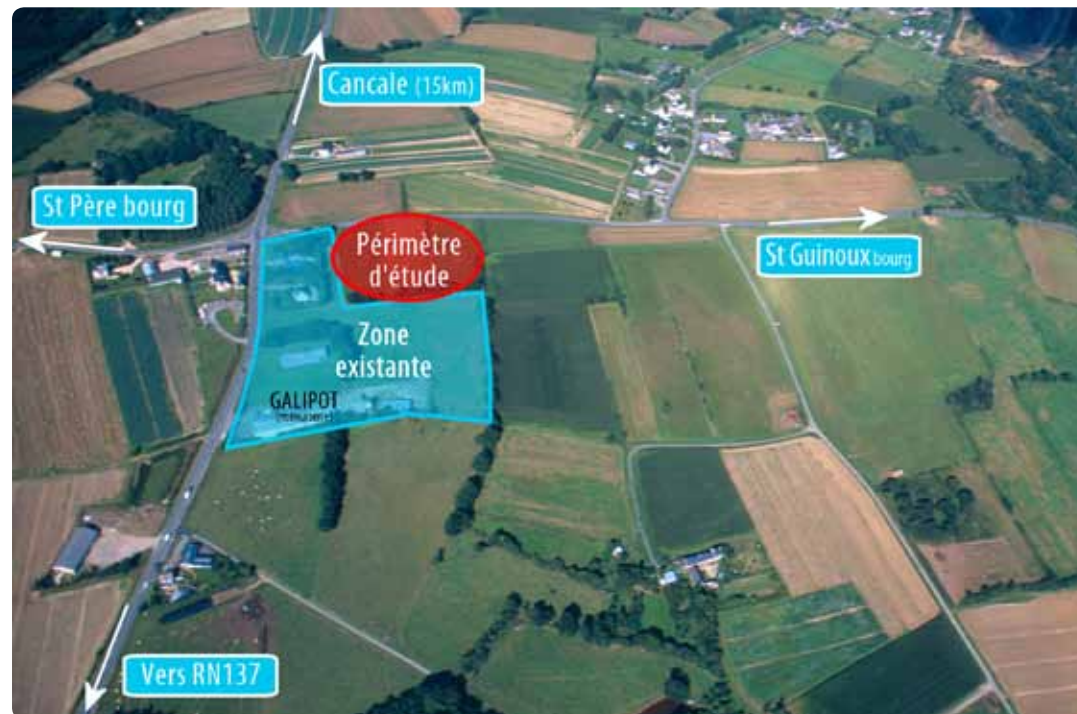

Parc d'activités "Beaulieu" Saint-Guinoux

Surface existante : 1,5 ha

Objectif d'aménagement : 1 ha

Opération inscrite au schéma des zones d'activités de Saint-Malo Agglomération pour 2004 - 2013

Démarrage des études et acquisitions : 2011 - 2012 (selon le niveau de demande des entreprises).

Début des travaux : 2013

Communauté
d'Agglomération
du Pays
de Saint-Malo

Environnement déchets
Transports
Habitat
Economie