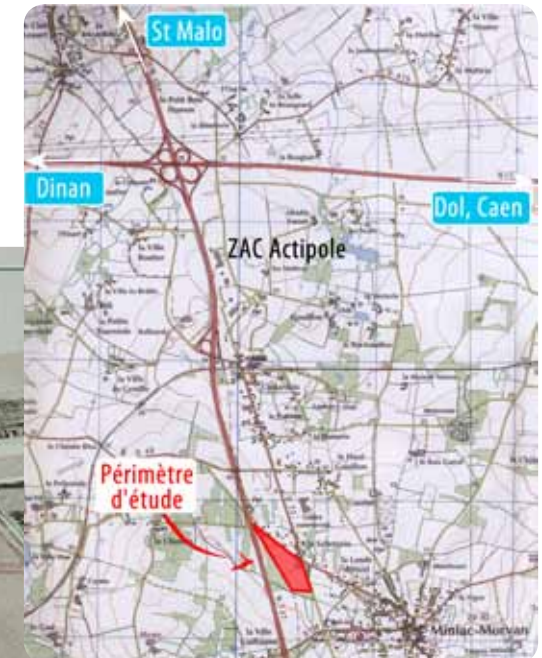

# Parc d'activités du "Chemin Bleu" Miniac-Morvan

**Périmètre total : 5,4 ha**  
**Surface des lots : 3,8 ha**  
**Début des travaux : hiver 2012**

CONTACT : Saint-Malo Agglomération  
Service du Développement Economique  
6 rue de la ville Jégu - BP11 35260 Cancale  
Tél. : 02.23.15.10.10. / Fax : 02.99.89.81.95  
Courriel : [eco@stmalo-agglomeration.fr](mailto:eco@stmalo-agglomeration.fr)