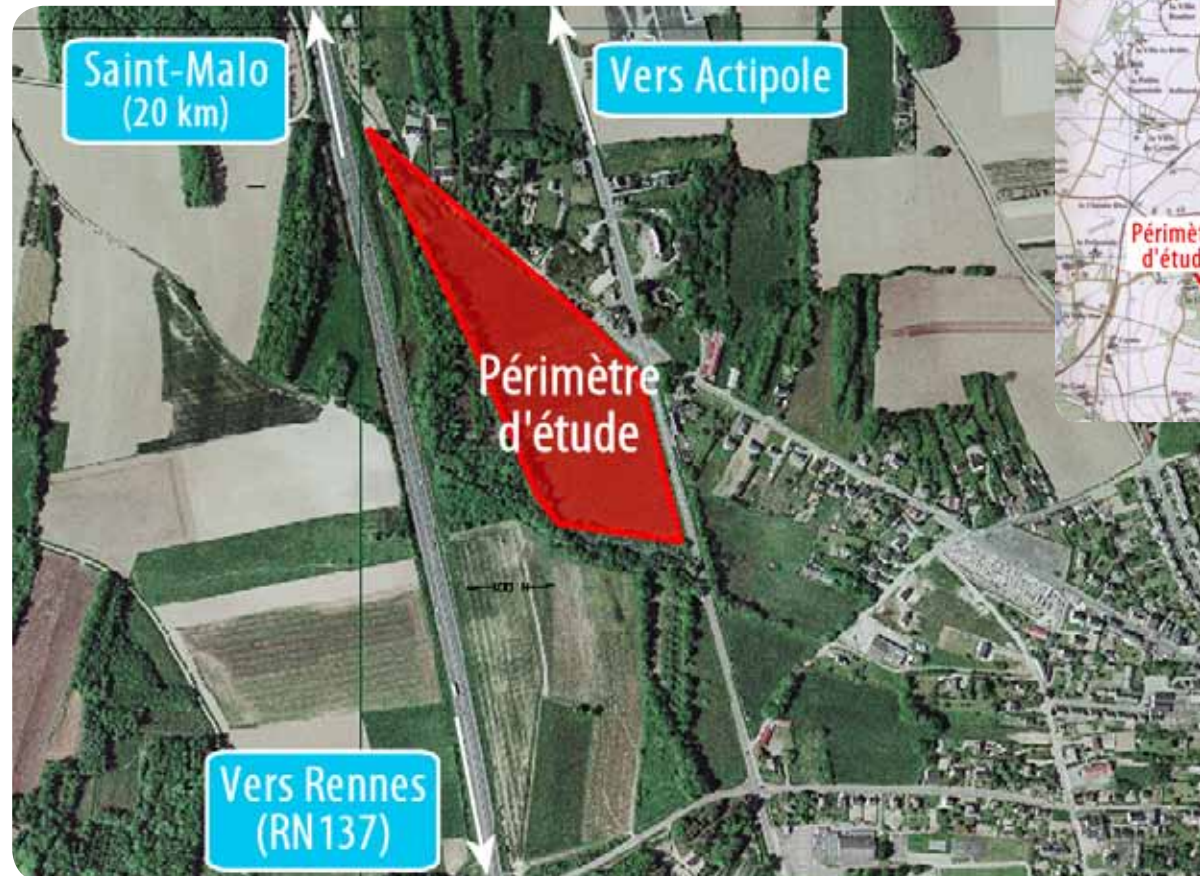

# Parc d'activités du "Chemin Bleu" Miniac-Morvan

**Périmètre total : 5,4 ha**  
**Surface des lots : 3,8 ha**  
**Début des travaux : hiver 2012**

CONTACT : Saint-Malo Agglomération  
Service du Développement Economique  
6 rue de la ville Jégu - BP11 35260 Cancale  
Tél. : 02.23.15.10.10. / Fax : 02.99.89.81.95  
Courriel : [eco@stmalo-agglomeration.fr](mailto:eco@stmalo-agglomeration.fr)